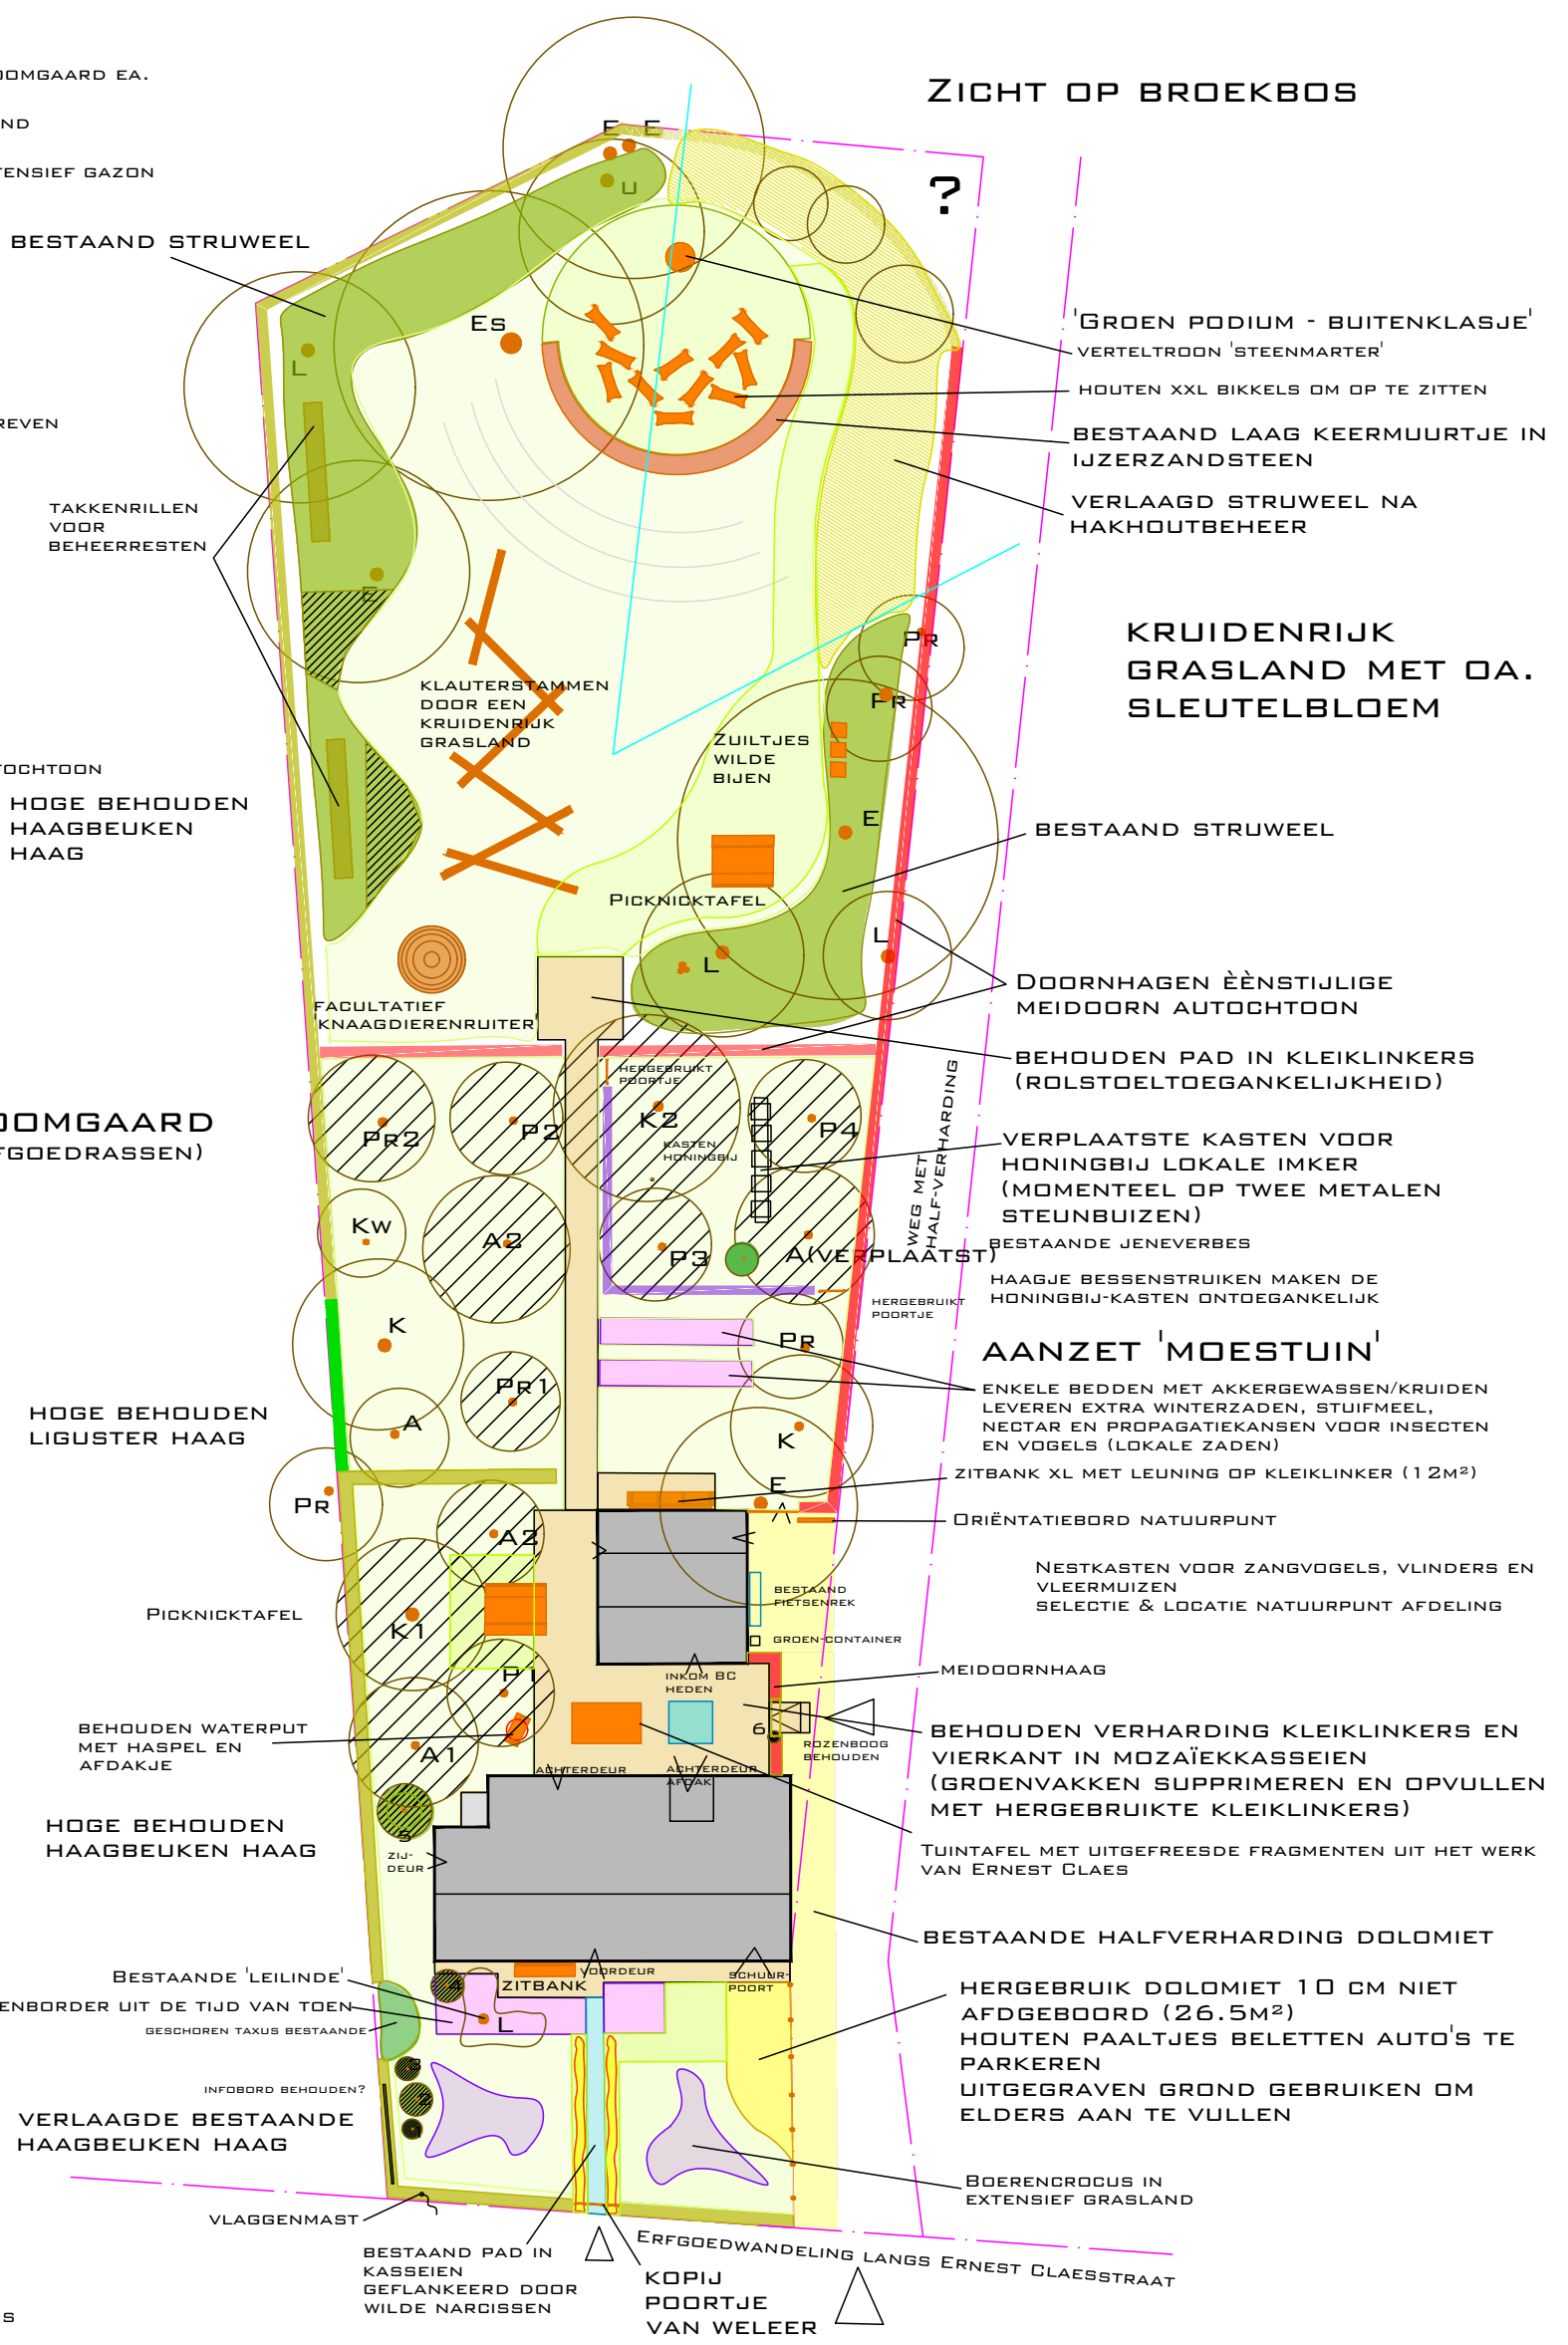

# HET ERF VAN ERNEST CLAES TE ZICHEM - ICOON VAN VERZOENING TUSSEN VERLEDEN EN TOEKOMST

BIODIVERSITEITSPROJECT HERINRICHTING TUIN BIJ MUSEUM ERNEST CLAES EN BEZOEKERSCENTRUM NATUURPUNT

- EXTENSIEF GAZON
- GRASLAND ONDER BOOMGAARD EA.
- KRUIDENRIJK GRASLAND
- BOLGEWASSEN IN EXTENSIEF GAZON
- KRUIDEN
- BESSEN
- DOORNHAAG NIEUW
- HAAG BESTAANDE
- STRUWEEL DOORGEDREVEN HAKHOUTBEHEER
- STRUWEEL
- GEBOUW
- KLEIKLINKER
- KASSEI
- STEENSLAG
- HOUT
- STRUWEEL NIEUW AUTOCHTOON
- BEHOUDEN BOOM
- NIEUWE BOOM

## HOOGSTAM BOOMGAARD

- (AANGEVULD MET ERFGOEDDRASSEN)  
 K KERS  
 P PEER  
 A APPEL  
 PR PRUIM  
 KW KWEEPEER

- NIEUWE AANPLANT:  
 IN SAMENSpraak  
 MET DE GEMEENTE  
 K1 & K2  
 P1, P2, P3 & P4  
 A1 & A2  
 PR1 & PR2

- BESTAANDE  
 HOOGSTAMMEN  
 E ZOMEREIK  
 L WINTERLINDE  
 B BEUK  
 U VELDIEP  
 ES GEWONE ES

- NIEUWE  
 SIERSTRUUKEN UIT  
 DE TIJD VAN TOEN  
 1 SYRINGEA VULGARIS  
 2 CORNUS MAS  
 3 SAMBUCUS RACEMOSA  
 4 PHILADELPHUS CORONARIUS  
 5 MESPILUS GERMANICA  
 6 ROSA 'COMPLICATA'

## PLAN 2 ONTWORPEN TOESTAND

SCHAALLIJN 0 20 M 40 M

SCHAAL 1/400 OP A3

ECOLOGISCHE GROENE RUIMTE MEDEWERKER WOUTER LEYSSENS

NOORD DATUM MAART 2019