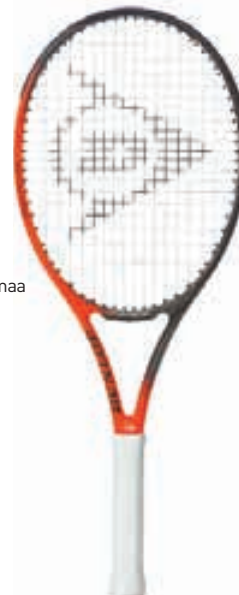

PARALLELSTRING

Straight = Fast

Grommet holes, pegs and string are in exact alignment across the main hitting area,

This allows for greater string moment and response. This increases the sweet spot size for more power, more spin and more forgiving feel.

FORCE 100 TOUR
FORCE 100
FORCE 105
FORCE 26
FORCE 25

27 tuumaa
100 neliötuumaa
16 x 19
305 g
23-26-24 mm
70
320 mm
L1 - L4

27 tuumaa
100 neliötuumaa
16 x 19
260 g
23-26-24 mm
72
340 mm
L0 - L3

27.25 tuumaa
105 neliötuumaa
16 x 19
285 g
24-26-24 mm
64
320 mm
L0 - L3

25 tuumaa
100 neliötuumaa
16 x 19
235 g
23-26-24 mm
68
320 mm
L0

26 tuumaa
100 neliötuumaa
16 x 19
225 g
23-26-24 mm
67
330 mm
L0

HYPERFLARE

Ergonomic - With 30% wider flare without compromising weight.

This updated ergonomic flare enhances racket control and stability in the hand.

APEX

Pituus: 27 tuumaa
 Kehäkoko: 100 neliötuumaa
 Paino*: 305 g

Kädensijan koko: L0-L4

FUSION

Pituus: 27 tuumaa
 Kehäkoko: 95 neliötuumaa
 Paino*: 255 g

Kädensijan koko: L0-L4

PALLOT

Slazenger
WIMBLEDON