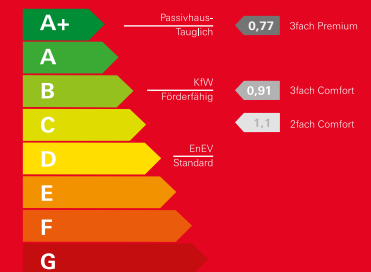

**+ Beste Energieeffizienz**

**+ Als Holz- und Kunststoff-Dachfenster**

**+ Riegel für eine einfache Putzstellung der Außenscheibe**

**+ Funktionales Design**

**+ Langlebig und besonders pflegeleicht**

**+ Auf Wunsch elektrisch bedienbar**

## Besseres Klima für alle

RotoQ erreicht bereits mit Zweifachverglasung einen Standard  $U_w$ -Wert von  $1,1 \text{ W/m}^2\text{K}$

Mit  $U_w$ -Werten von bis  $0,77 \text{ W/m}^2\text{K}$  ist RotoQ auch für die Passivbauweise geeignet.

- + Optimales Wohnklima**
- + Energieeinsparung**
- + Energieeffiziente Sanierung**

Niedriger Energieverbrauch

Hoher Energieverbrauch