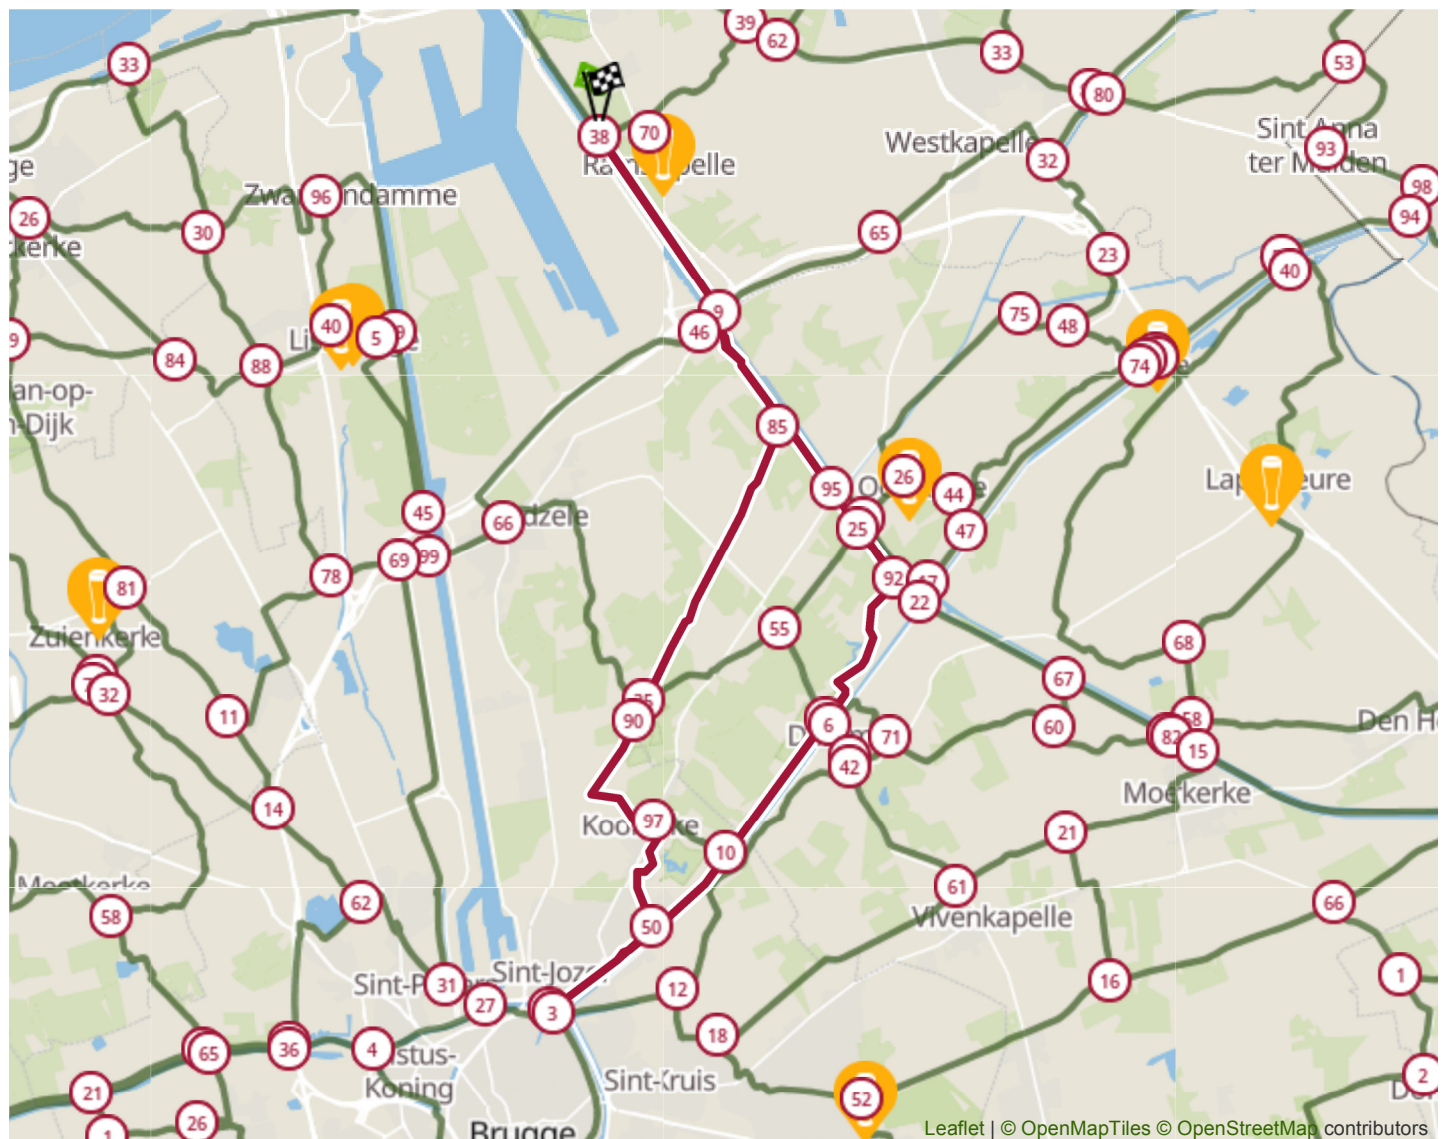

Gebruik je onze app al? Meer info: www.vlaanderen-fietsland.be/app.

te volgen knooppunten:

regio('s): Kust - Brugge - Brugse Ommeland

adres startplaats: Vaardijk, 8301 Ramskapelle (BE)

Leaflet | © OpenMapTiles © OpenStreetMap contributors