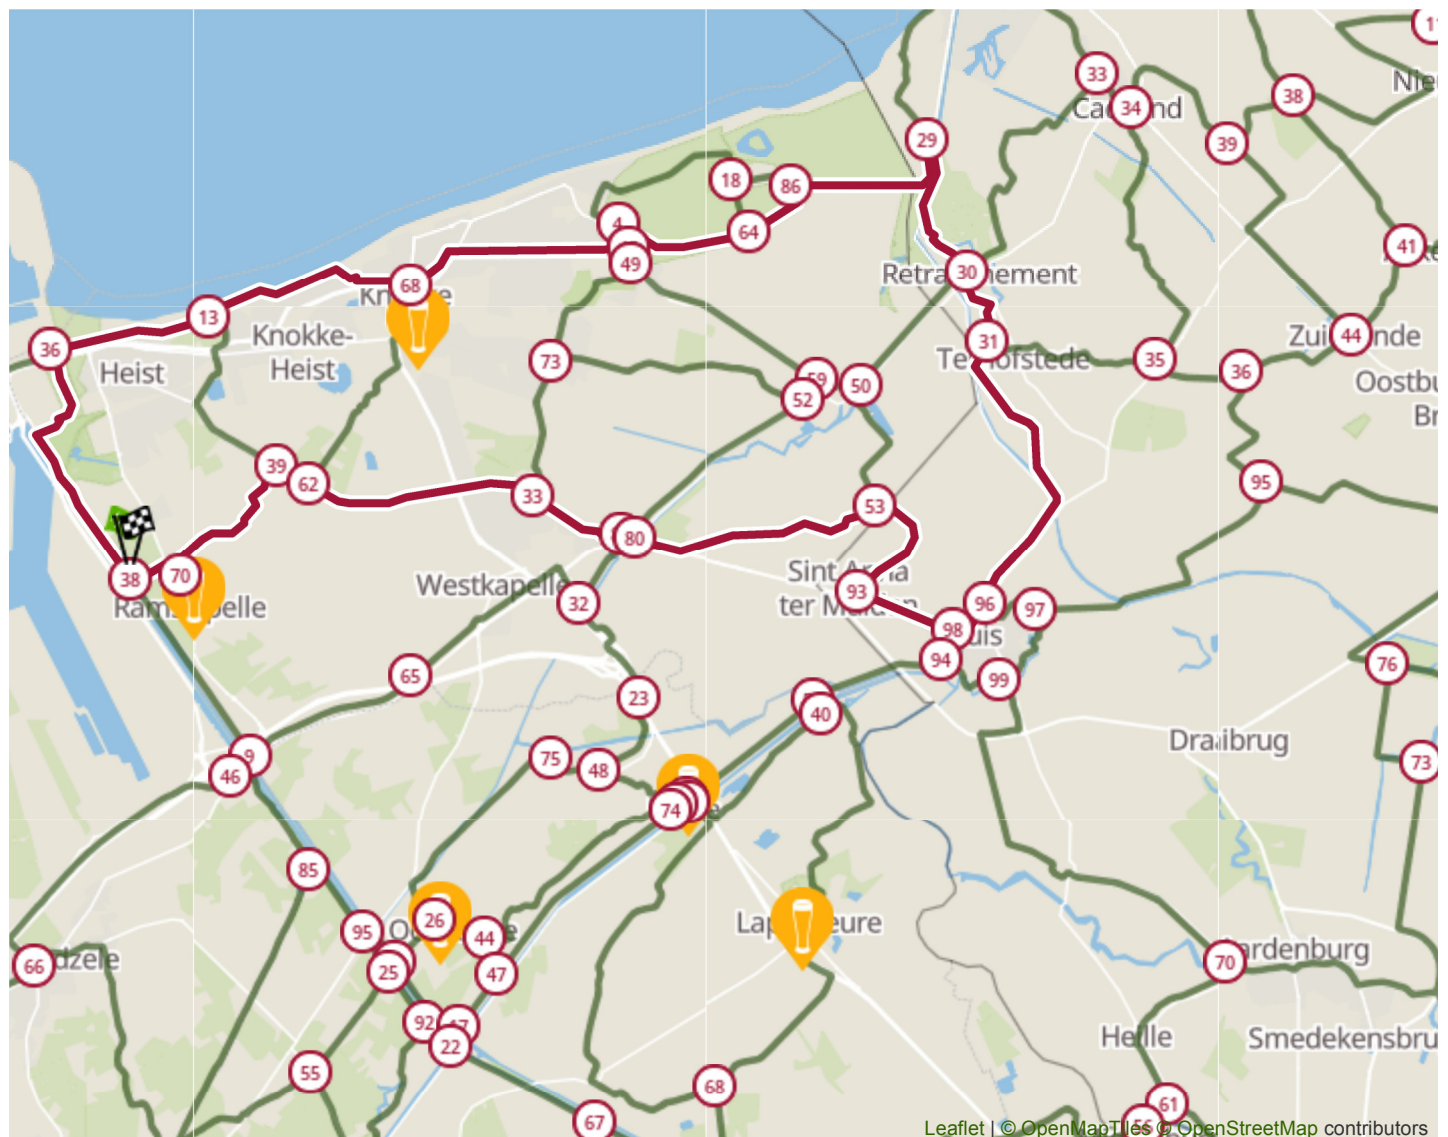

Gebruik je onze app al? Meer info: www.vlaanderen-fietsland.be/app.

te volgen knooppunten:

regio('s): Kust - Zeeland

adres startplaats: Vaardijk, 8301 Ramskapelle (BE)

Leaflet | © OpenMapTiles © OpenStreetMap contributors