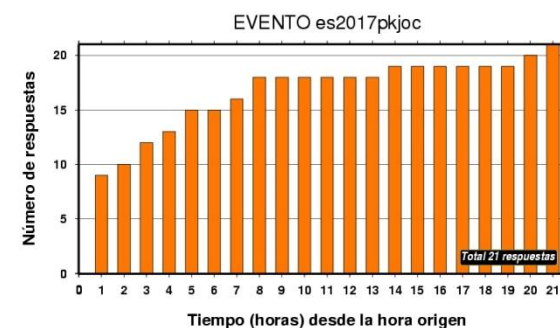

Respuestas por hora