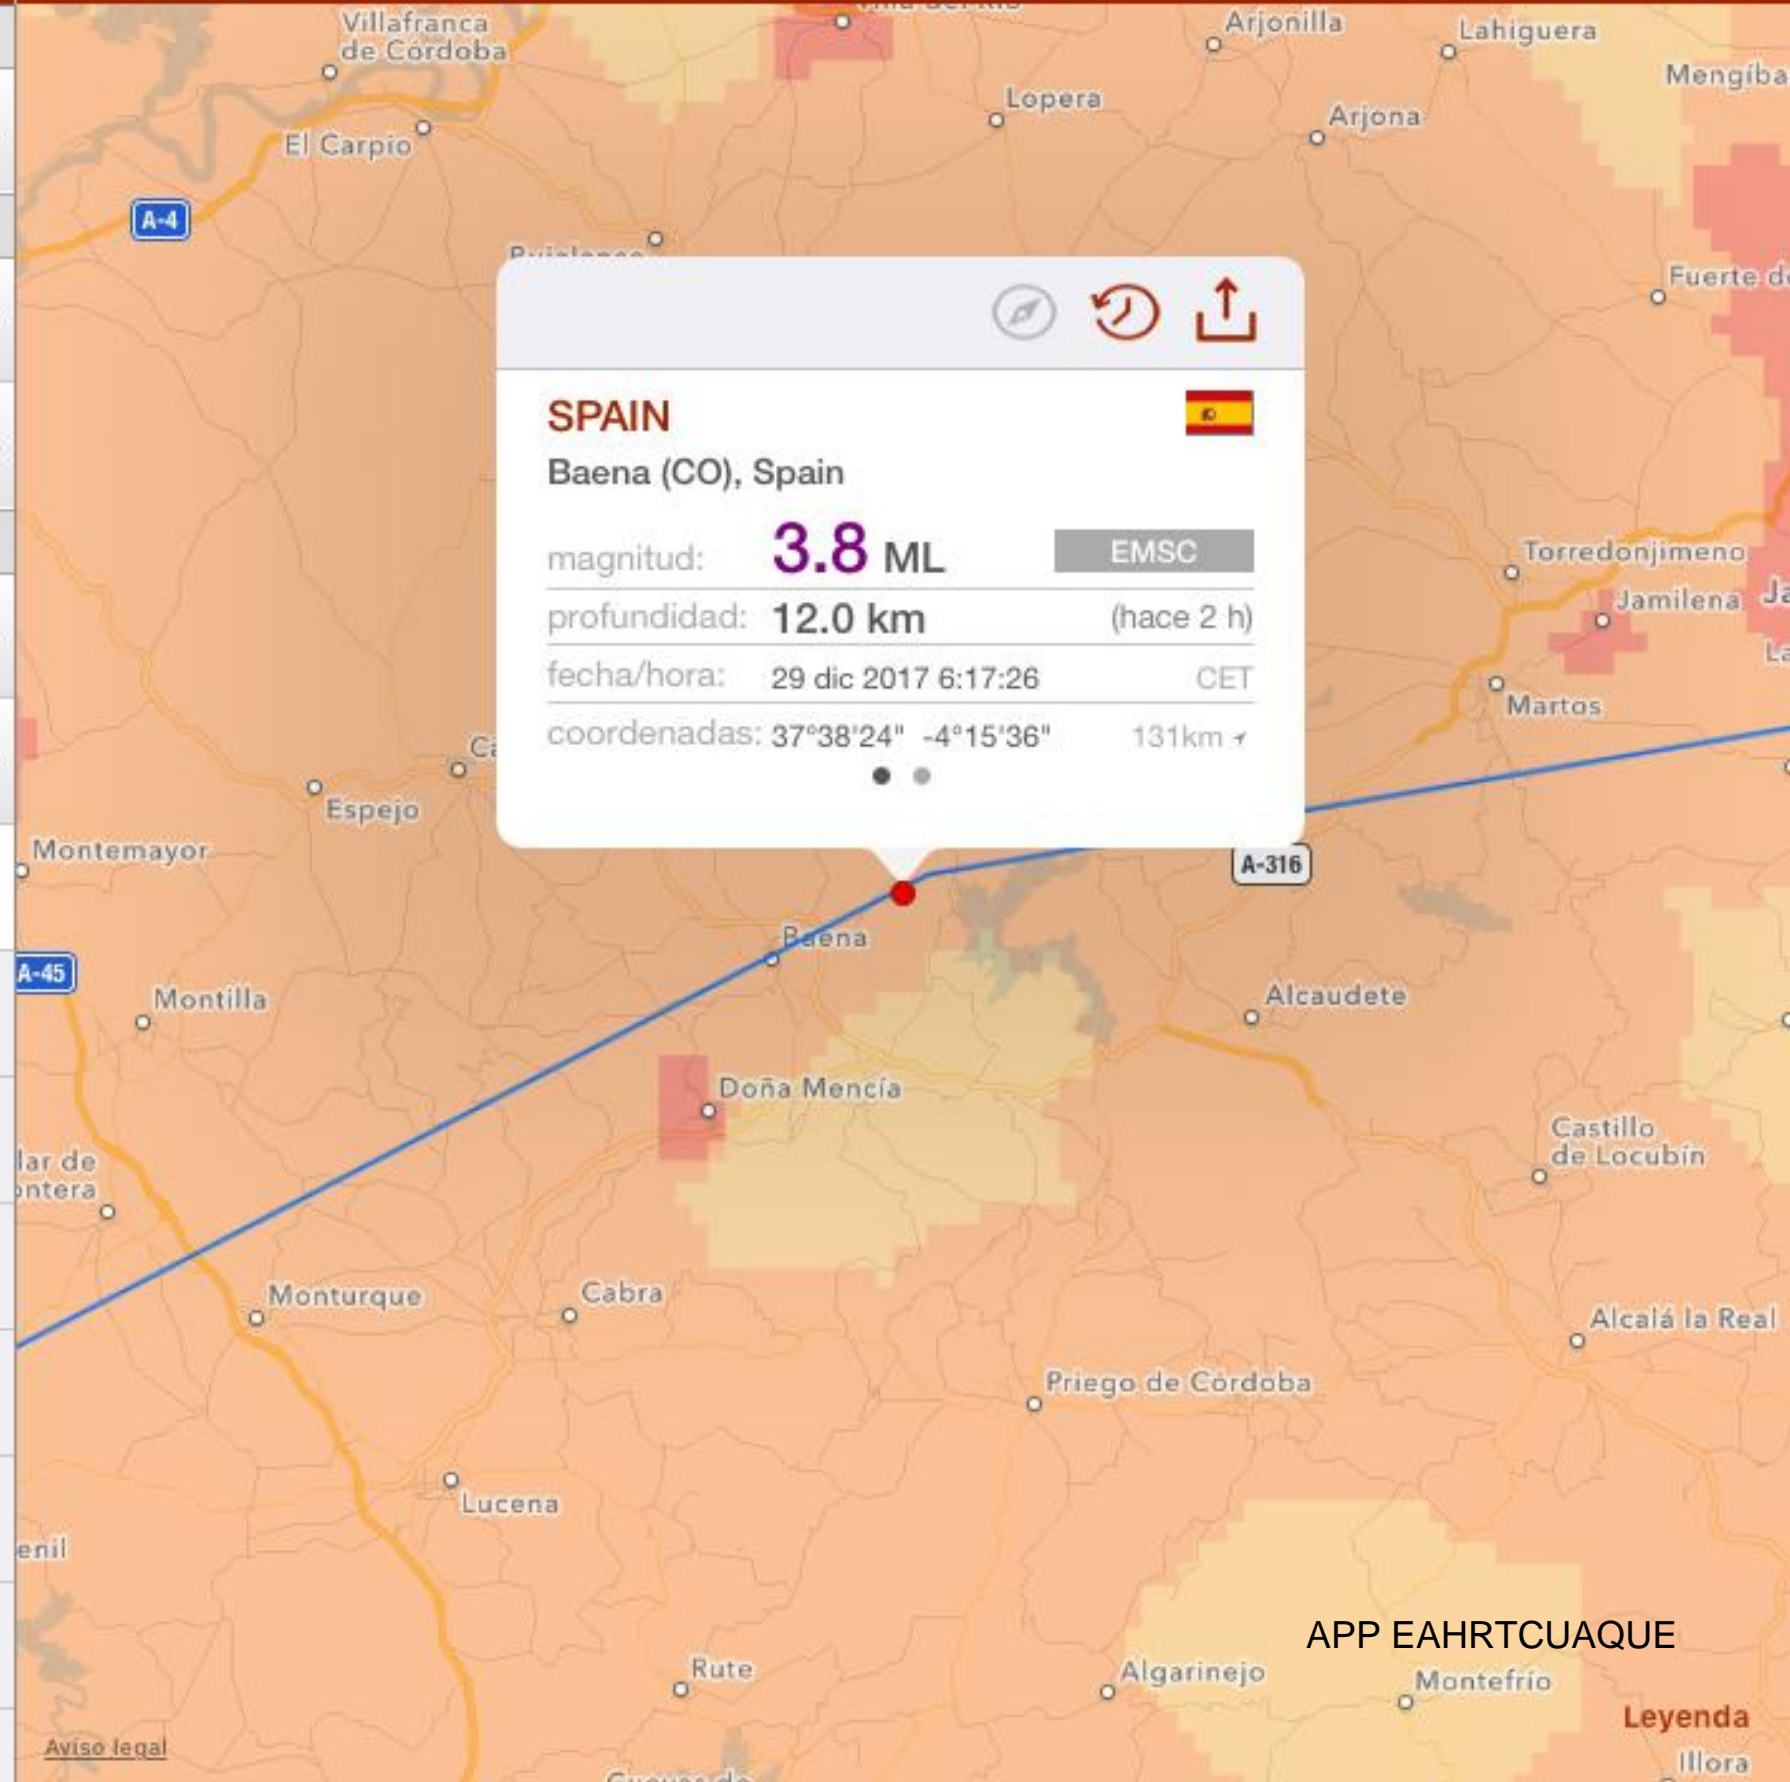

[Descargar listado](#)

RELACIÓN DE INTENSIDADES (EMS) Y POBLACIONES EN LAS QUE SE HA SENTIDO ESTE TERREMOTO:

- III CAROLINA.LA.J
- III DOÑA MENCIA.CO
- III NUEVA CARTEYA.CO
- III PRIEGO DE CÓRDOBA.CO
- II ANDÚJAR.J
- II ARJONA.J
- II CARCABUEY.CO
- II JAÉN.J
- II LINARES.J
- II ÚBEDA.J
- II ZAGRILLA BAJA,PRIEGO DE CÓRDOBA.CO

Escala de Intensidades

Respuestas por hora

EVENTOS DE HOY - EUROPE

SPAIN 6:17 (hace 2 h) 3.8 >

EVENTOS DE AYER - EUROPE

KRÖFLUVIRKJUN (13.9 KM W) 16:03 (hace 2 h) 3.6 >

BOSNIA AND HERZEGOVINA 2:29 3.5 >

DÍAS ANTERIORES - EUROPE

POLAND 0:33 3.8 >

POLAND 12:15 4.8 >

otros eventos...

SPAIN Baena (CO), Spain magnitud: 3.8 ML EMSC profundidad: 12.0 km (hace 2 h) fecha/hora: 29 dic 2017 6:17:26 CET coordenadas: 37°38'24" -4°15'36" 131km

EVENTOS DE HOY - EUROPE

SPAIN 6:17 (hace 2 h) 3.8 >

EVENTOS DE AYER - EUROPE

KRÖFLUVIRKJUN (13.9 KM W) 16:03 3.6 >

BOSNIA AND HERZEGOVINA 2:29 3.5 >

DÍAS ANTERIORES - EUROPE

POLAND 0:33 3.8 >

POLAND 12:15 4.8 >