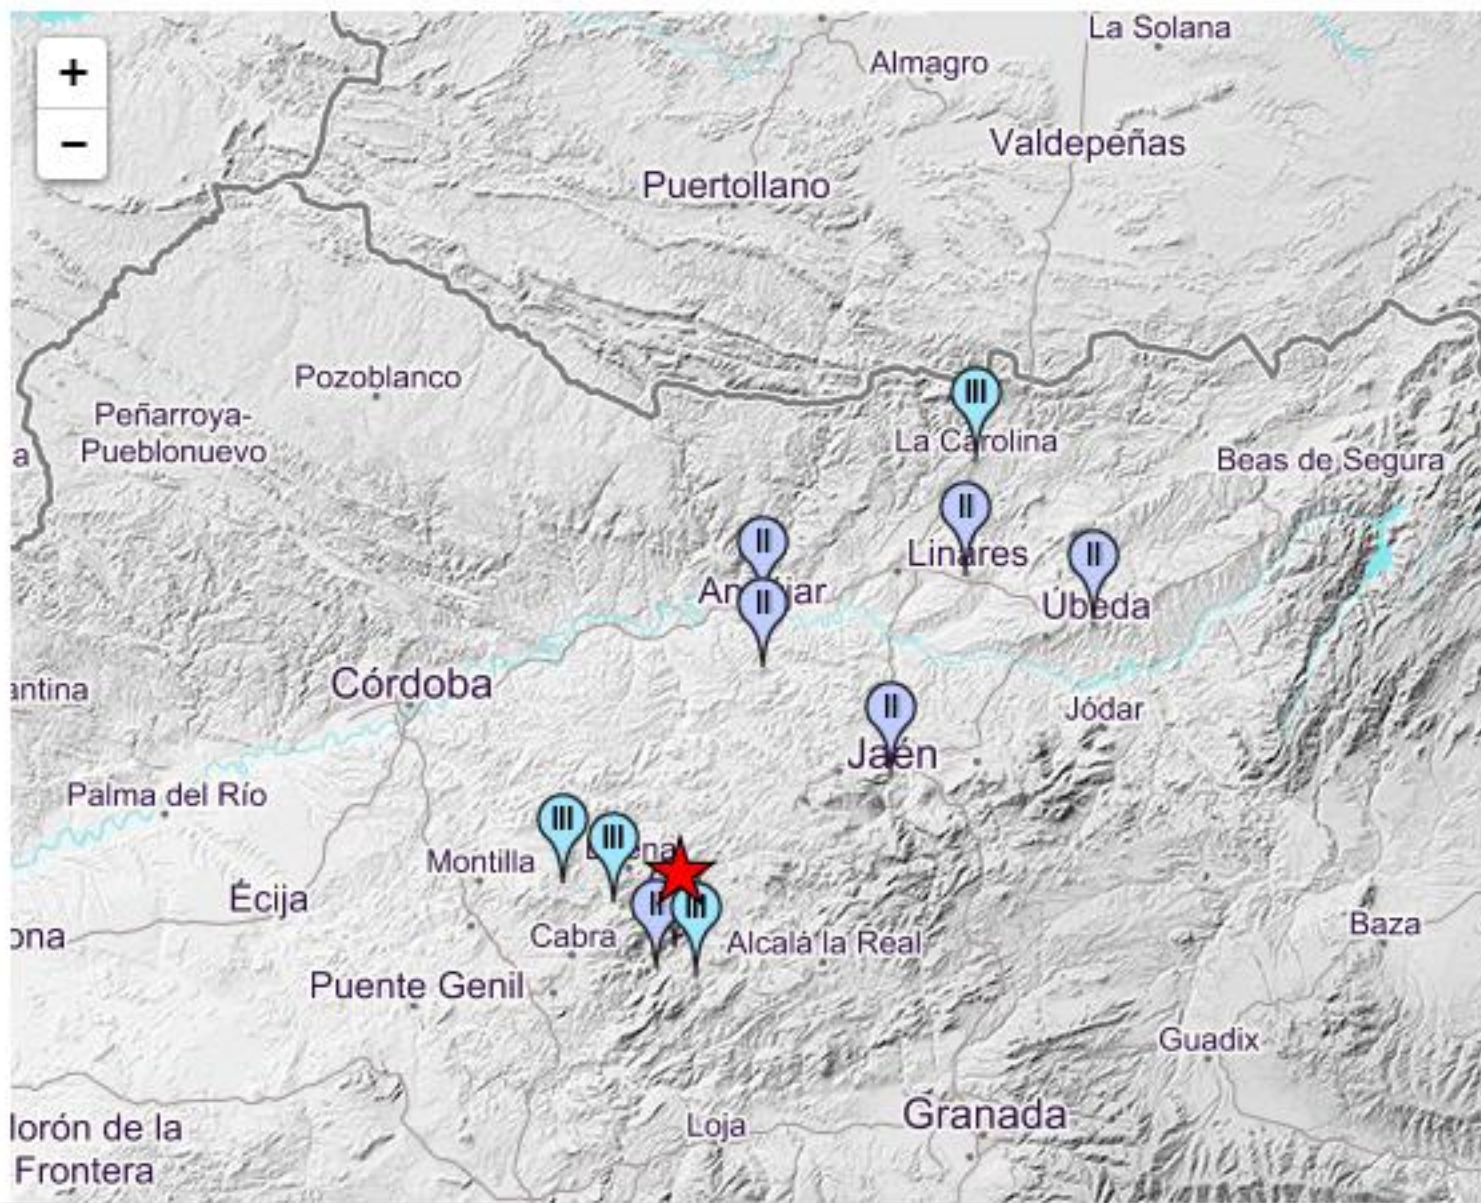

Intensidades sísmicas

Evento	Fecha	Hora GMT	Hora Local (*)	Latitud	Longitud	Profundidad (km)	Magnitud	Tipo mag.	Int. max.	Localización
es2017pkjoc	29/12/2017	05:17:26	06:17:26	37.6433	-4.2626	12	3.8	mbLg	III	NE BAENA.CO

[Descargar listado](#)

RELACIÓN DE INTENSIDADES (EMS) Y POBLACIONES EN LAS QUE SE HA SENTIDO ESTE TERREMOTO:

- III CAROLINA.LA.J
- III DOÑA MENCIA.CO
- III NUEVA CARTEYA.CO
- III PRIEGO DE CÓRDOBA.CO
- II ANDÚJAR.J
- II ARJONA.J
- II CARCABUEY.CO
- II JAÉN.J
- II LINARES.J
- II ÚBEDA.J
- II ZAGRILLA BAJA,PRIEGO DE CÓRDOBA.CO