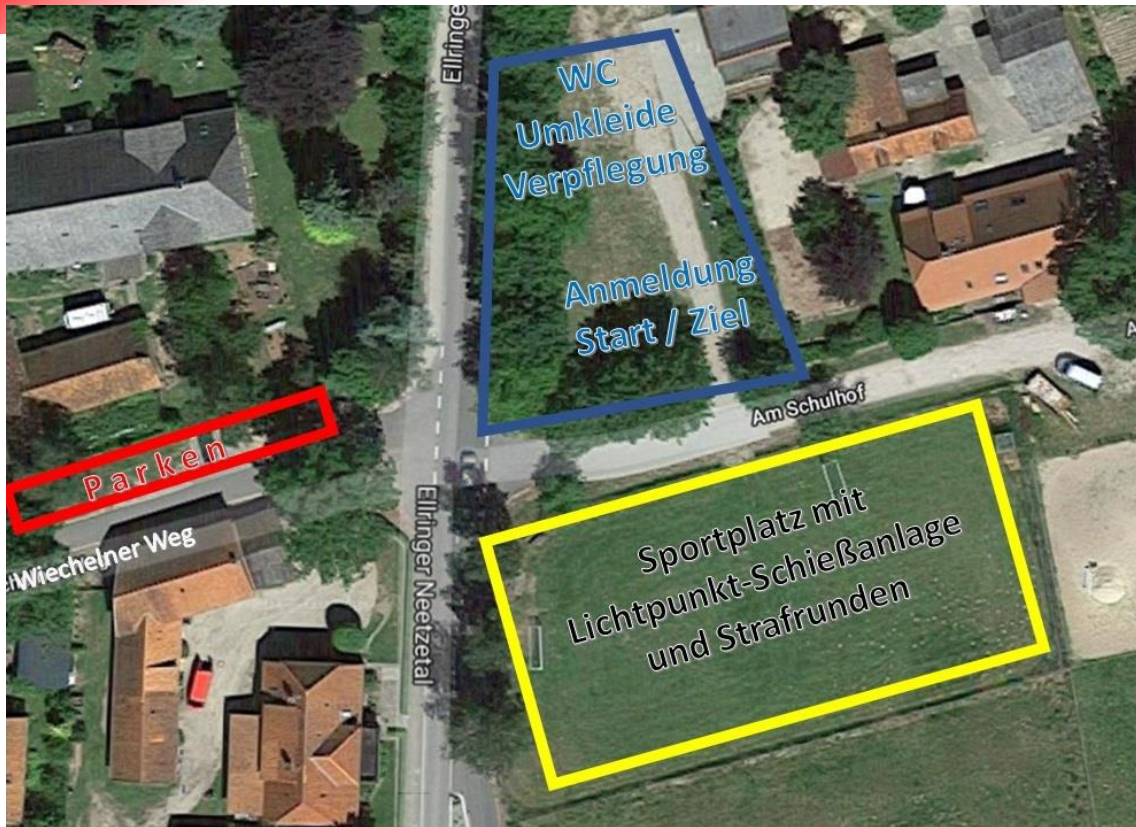

Lauf- und Walking- Strecke

Veranstalter:

SC Ellringen von 1964, vertreten durch Hermann Kraake, Ellringer Neetzetal 30, 21368 Ellringen

Start / Ziel Bereich

Sportplatz / Schießen / Strafrunde

Veranstalter: