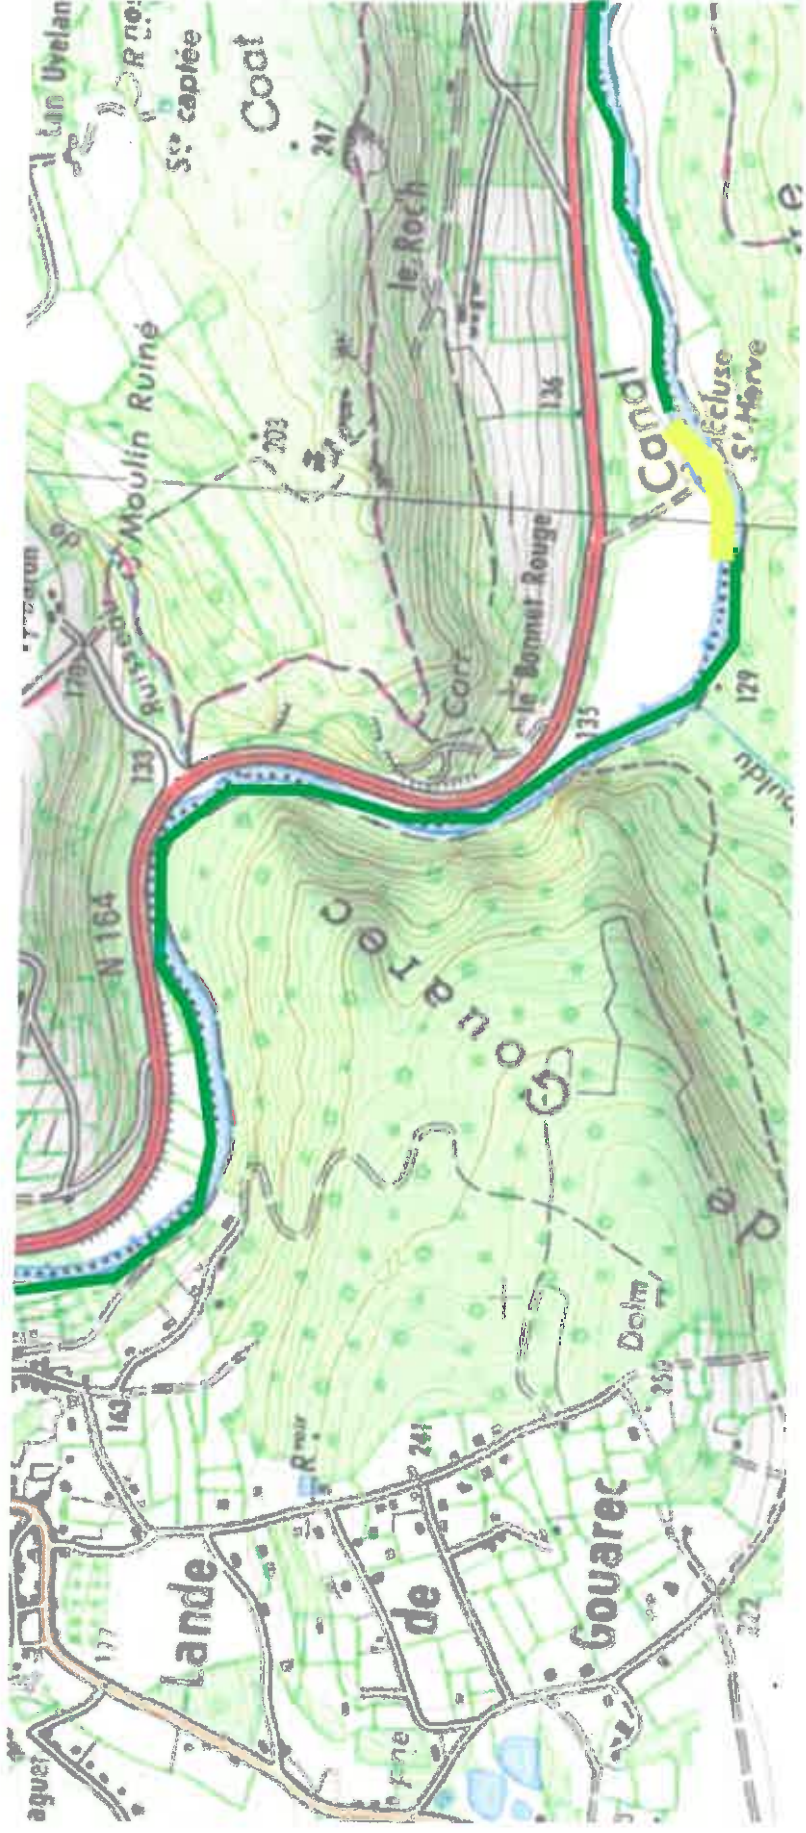

Ecluse n°137 des Forges à l'écluse n°138 de Bon Repos

-  Vitesse limitée à 4 km/h
-  Vitesse limitée à 6 km/h
-  Zone de mouillage
-  Navigation interdite

Echelle 1:10000

Ecluse n°138 de Bon Repos à l'écluse n°139 de St Hervé

-  Vitesse limitée à 4 km/h
-  Vitesse limitée à 6 km/h
-  Zone de mouillage
-  Navigation interdite

Echelle 1:10000

Ecluse n°139 de St Hervé vers l'Ecluse n°140 de GOUAREC

-  Vitesse limitée à 4 km/h
-  Vitesse limitée à 6 km/h
-  Zone de mouillage
-  Navigation interdite

Echelle 1:10000

Ecluse n°140 de GOUAREC à l'écluse n°141 de Kerlouet

-  Vitesse limitée à 4 km/h
-  Vitesse limitée à 6 km/h
-  Zone de mouillage
-  Navigation interdite

Echelle 1:100000

Ecluse N°141 de Kerlouet à l'écluse 142 de PLELAUFF

Echelle 1:10000

Ecluse n°143 de Guendol à l'écluse n°146 de Coat Natous

-  Vitesse limitée à 4 km/h
-  Vitesse limitée à 6 km/h
-  Zone de mouillage
-  Navigation interdite

Echelle 1:10000