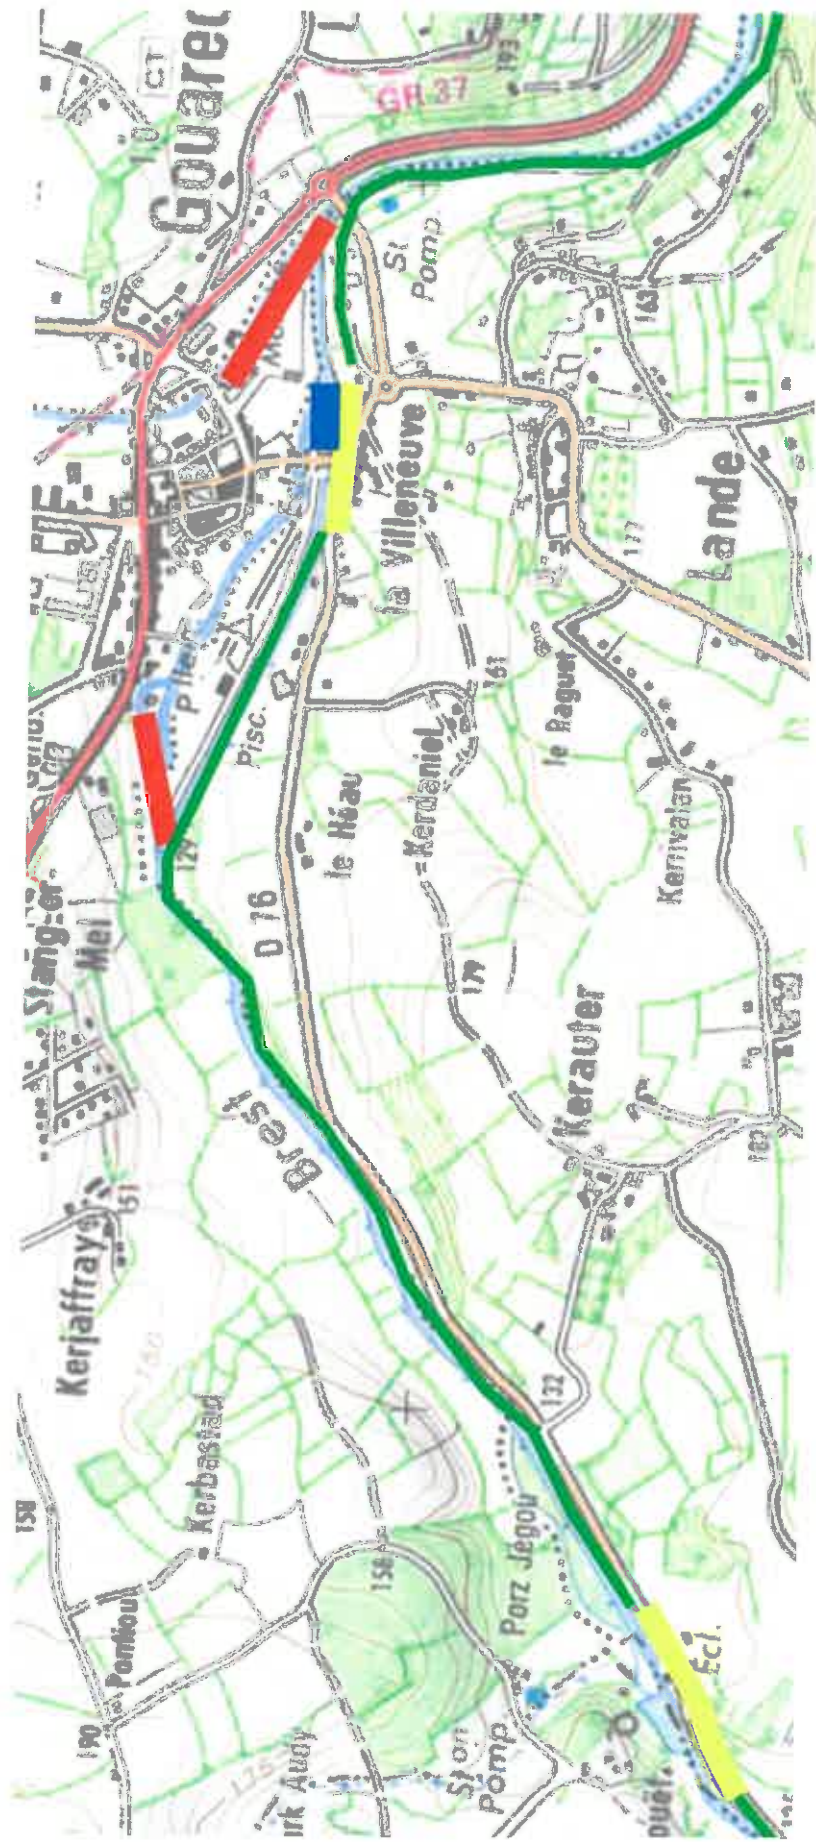

Ecluse n°137 des Forges à l'écluse n°138 de Bon Repos

-  Vitesse limitée à 4 km/h
-  Vitesse limitée à 6 km/h
-  Zone de mouillage
-  Navigation interdite

Echelle 1:10000

Ecluse n°138 de Bon Repos à l'écluse n°139 de St Hervé

-  Vitesse limitée à 4 km/h
-  Vitesse limitée à 6 km/h
-  Zone de mouillage
-  Navigation interdite

Echelle 1:10000

Ecluse n°139 de St Hervé vers l'Ecluse n°140 de GOUAREC

-  Vitesse limitée à 4 km/h
-  Vitesse limitée à 6 km/h
-  Zone de mouillage
-  Navigation interdite

Echelle 1:10000

Ecluse n°140 de GOUAREC à l'écluse n°141 de Kerlouet

-  Vitesse limitée à 4 km/h
-  Vitesse limitée à 6 km/h
-  Zone de mouillage
-  Navigation interdite

Echelle 1:100000

Ecluse N°141 de Kerlouet à l'écluse 142 de PLELAUFF

Echelle 1:10000

Ecluse n°143 de Guendol à l'écluse n°146 de Coat Natous

-  Vitesse limitée à 4 km/h
-  Vitesse limitée à 6 km/h
-  Zone de mouillage
-  Navigation interdite

Echelle 1:10000