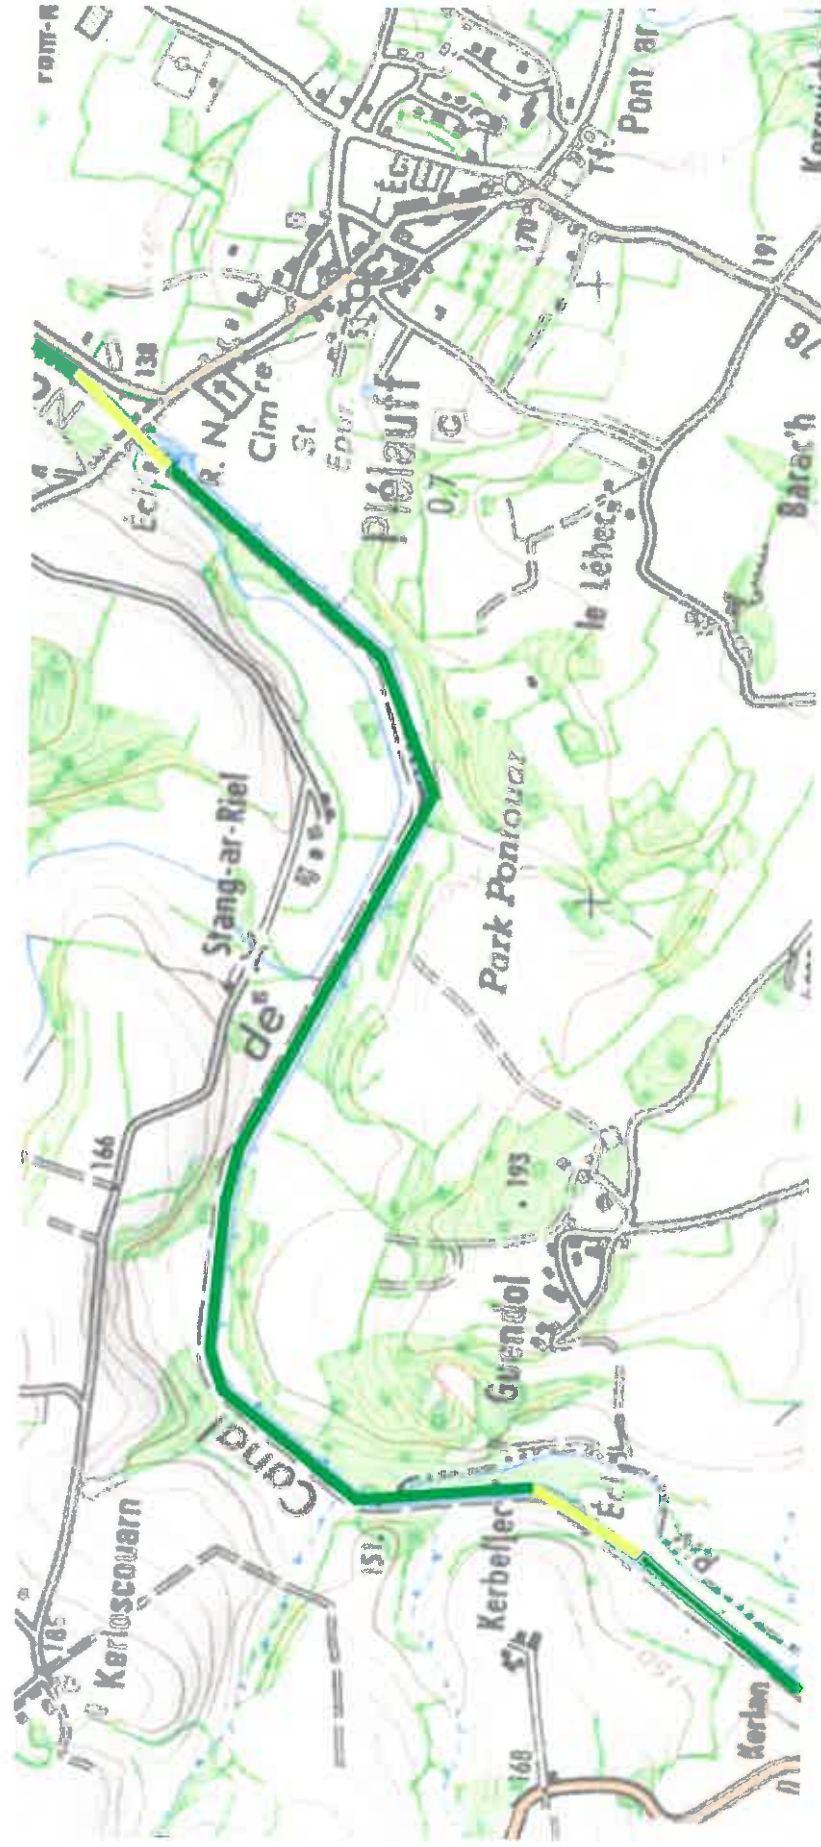

Ecluse n°142 de PLELAUFF à l'écluse n°143 de Guendol

- Vitesse limitée à 4 km/h
- Vitesse limitée à 6 km/h
- Zone de mouillage
- Navigation interdite

Echelle 1:10000