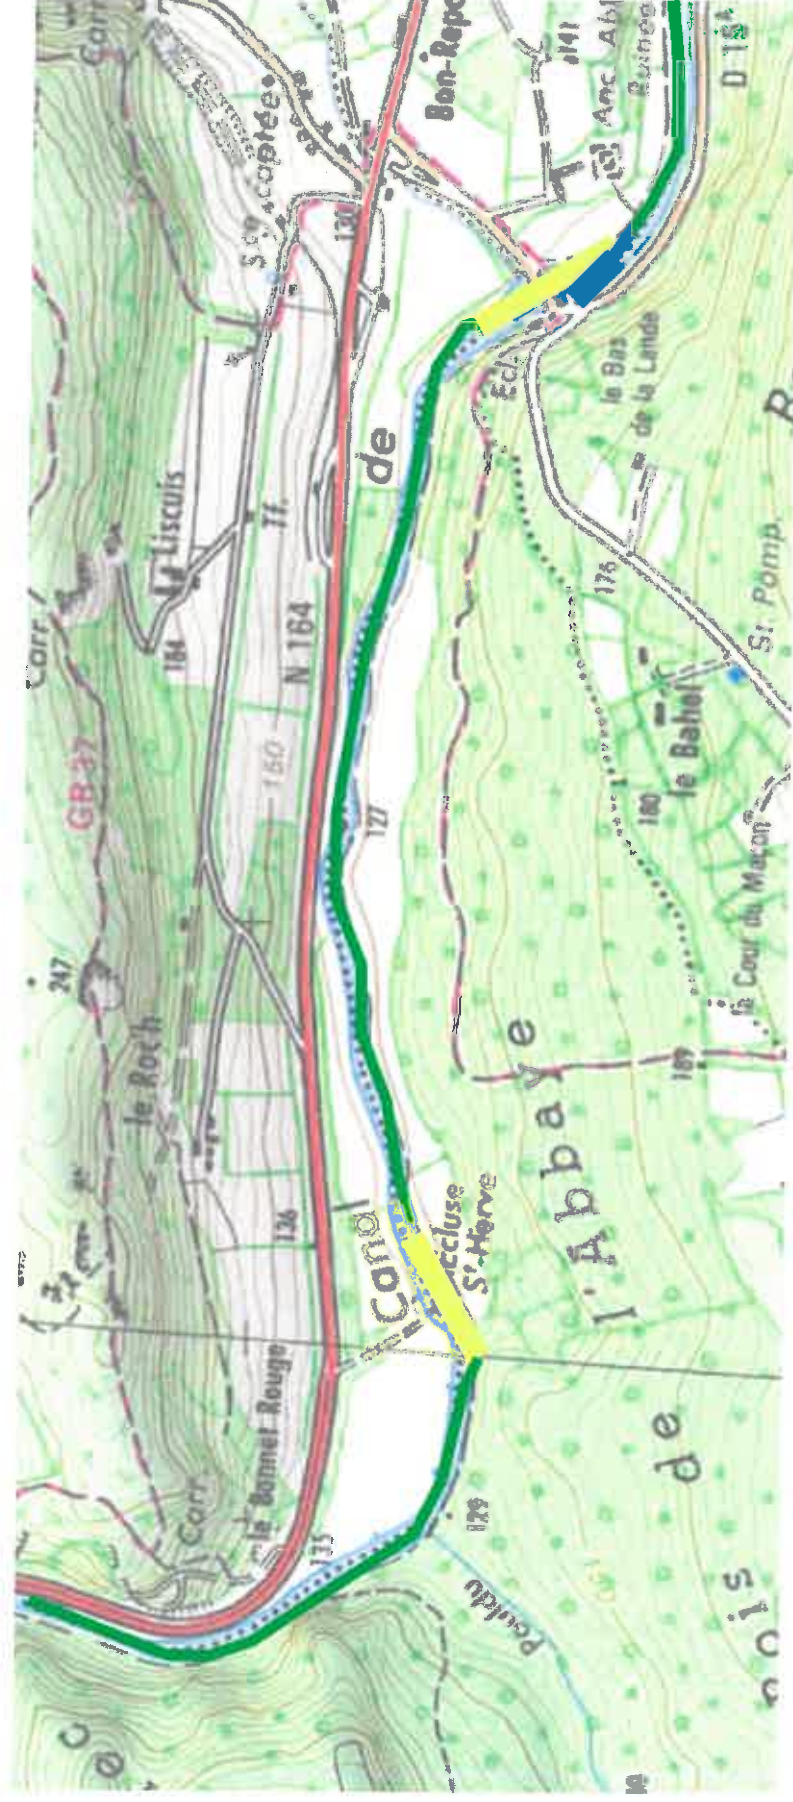

Ecluse n°137 des Forges à l'écluse n°138 de Bon Repos

-  Vitesse limitée à 4 km/h
-  Vitesse limitée à 6 km/h
-  Zone de mouillage
-  Navigation interdite

Echelle 1:10000

Ecluse n°138 de Bon Repos à l'écluse n°139 de St Hervé

-  Vitesse limitée à 4 km/h
-  Vitesse limitée à 6 km/h
-  Zone de mouillage
-  Navigation interdite

Echelle 1:10000

Ecluse n°139 de St Hervé vers l'Ecluse n°140 de GOUAREC

-  Vitesse limitée à 4 km/h
-  Vitesse limitée à 6 km/h
-  Zone de mouillage
-  Navigation interdite

Echelle 1:10000

Ecluse n°140 de GOUAREC à l'écluse n°141 de Kerlouet

-  Vitesse limitée à 4 km/h
-  Vitesse limitée à 6 km/h
-  Zone de mouillage
-  Navigation interdite

Echelle 1:100000

Ecluse N°141 de Kerlouet à l'écluse 142 de PLELAUFF

Echelle 1:10000

Ecluse n°143 de Guendol à l'écluse n°146 de Coat Natous

-  Vitesse limitée à 4 km/h
-  Vitesse limitée à 6 km/h
-  Zone de mouillage
-  Navigation interdite

Echelle 1:10000