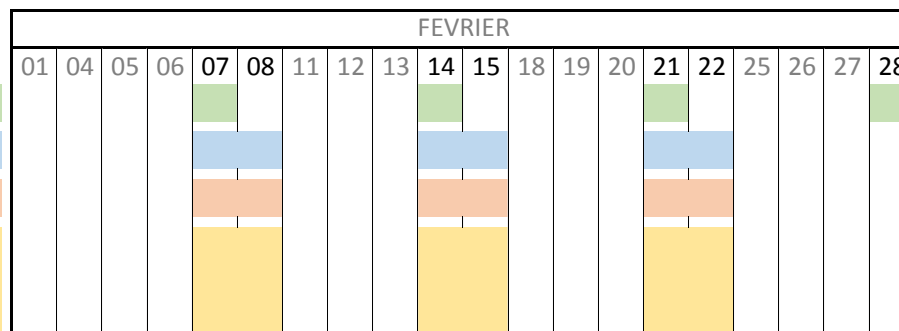

PLANNING HABILITATION ELECTRIQUE "Recyclage" TRIMESTRE 1 - 2019

RECYCLAGE

Recyclage - BO-HO-HOV	1 jour
Recyclage - HO-B1-B1V-B2-B2V-BR-BC	1,5 jour
Recyclage - BS-BE-MANŒUVRE	1,5 jour
Recyclage - HT-H1V-H1T-H1N-H1X H2-H2V-H2T-H2N-H2X HC-HE	1,5 jour

Nous contacter :

PÔLE ALTERNANCE FORMATION

Tel : 03.85.24.33.17
contact.poleformation@gmail.com

Recyclage - BO-HO-HOV	1 jour
Recyclage - HO-B1-B1V-B2-B2V-BR-BC	1,5 jour
Recyclage - BS-BE-MANŒUVRE	1,5 jour
Recyclage - HT-H1V-H1T-H1N-H1X H2-H2V-H2T-H2N-H2X HC-HE	1,5 jour

Recyclage - BO-HO-HOV	1 jour
Recyclage - HO-B1-B1V-B2-B2V-BR-BC	1,5 jour
Recyclage - BS-BE-MANŒUVRE	1,5 jour
Recyclage - HT-H1V-H1T-H1N-H1X H2-H2V-H2T-H2N-H2X HC-HE	1,5 jour