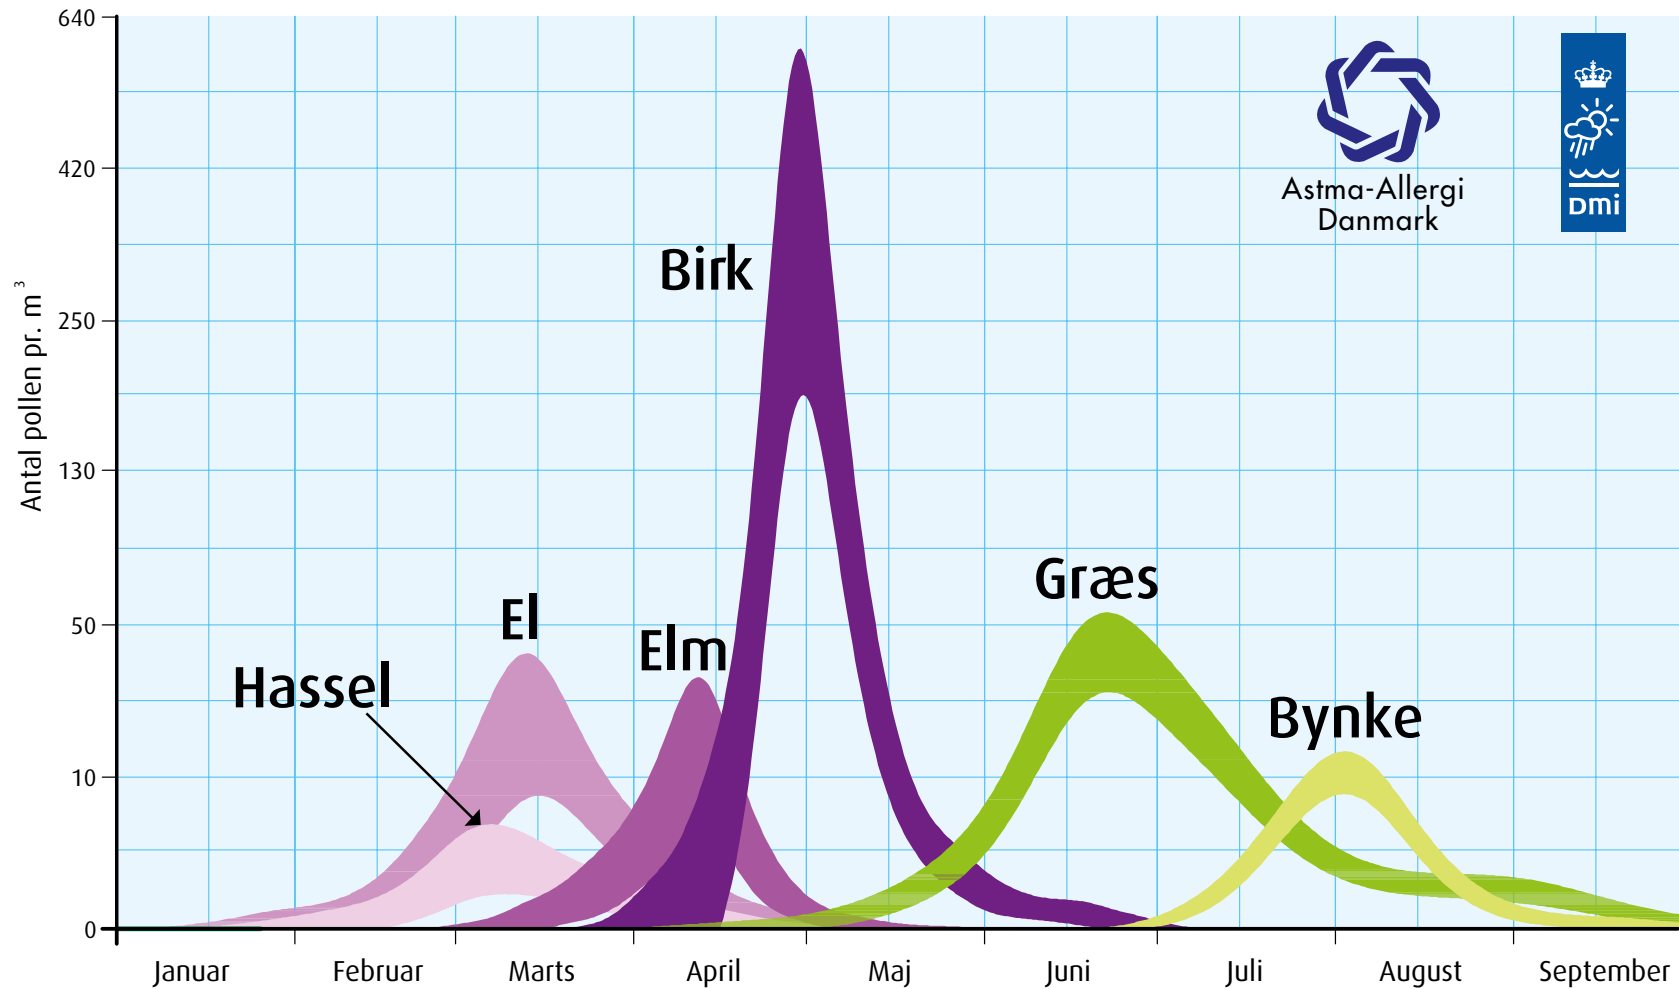

Pollenkalender

De vigtigste allergifremkaldende pollen i Danmark

Pollenkalenderen er udarbejdet af Astma-Allergi Danmark og Danmarks Meteorologiske Institut.
Pollenkalenderen er tegnet på baggrund af gennemsnitsværdier fra målestationen i København for perioden 1985-2009.