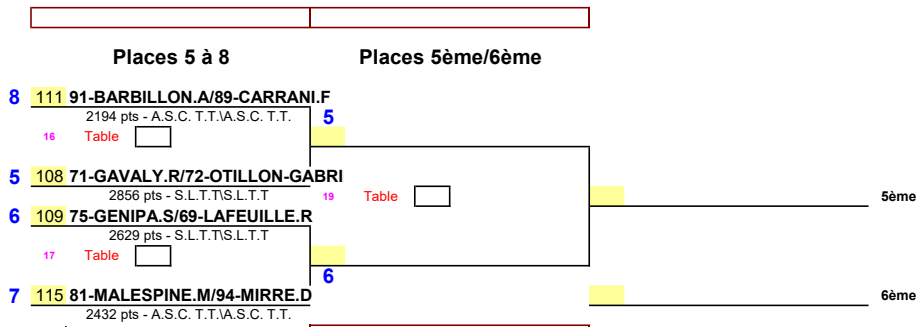

1/8 de Finale 1/4 de Finale 1/2 Finale Finale

Date: 12 mai 2019
 EPREUVE: Finales Individuelles
 TABLEAU: FINALE INDIV DOUBLES MESSIEURS