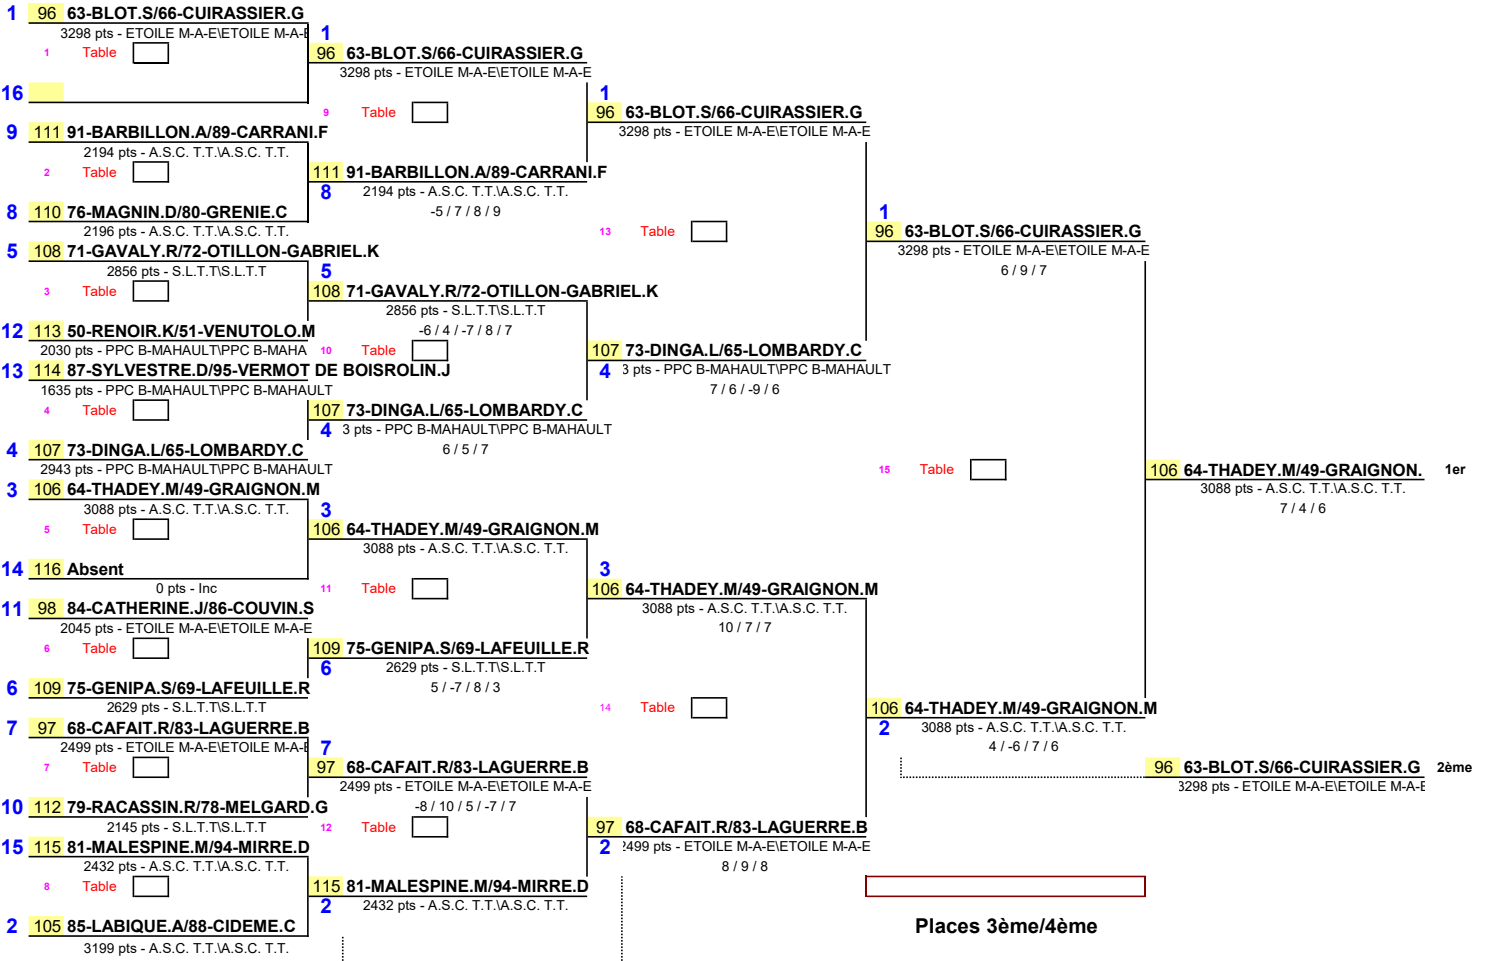

1/8 de Finale 1/4 de Finale 1/2 Finale Finale

Date: 12 mai 2019
 EPREUVE: Finales Individuelles
 TABLEAU: FINALE INDIV DOUBLES MESSIEURS