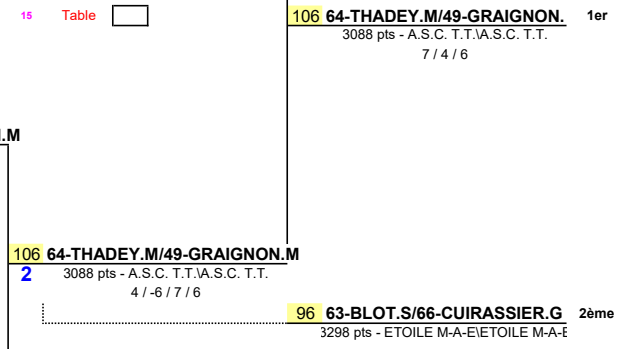

1/8 de Finale 1/4 de Finale 1/2 Finale Finale

Date: 12 mai 2019
 EPREUVE: Finales Individuelles
 TABLEAU: FINALE INDIV DOUBLES MESSIEURS