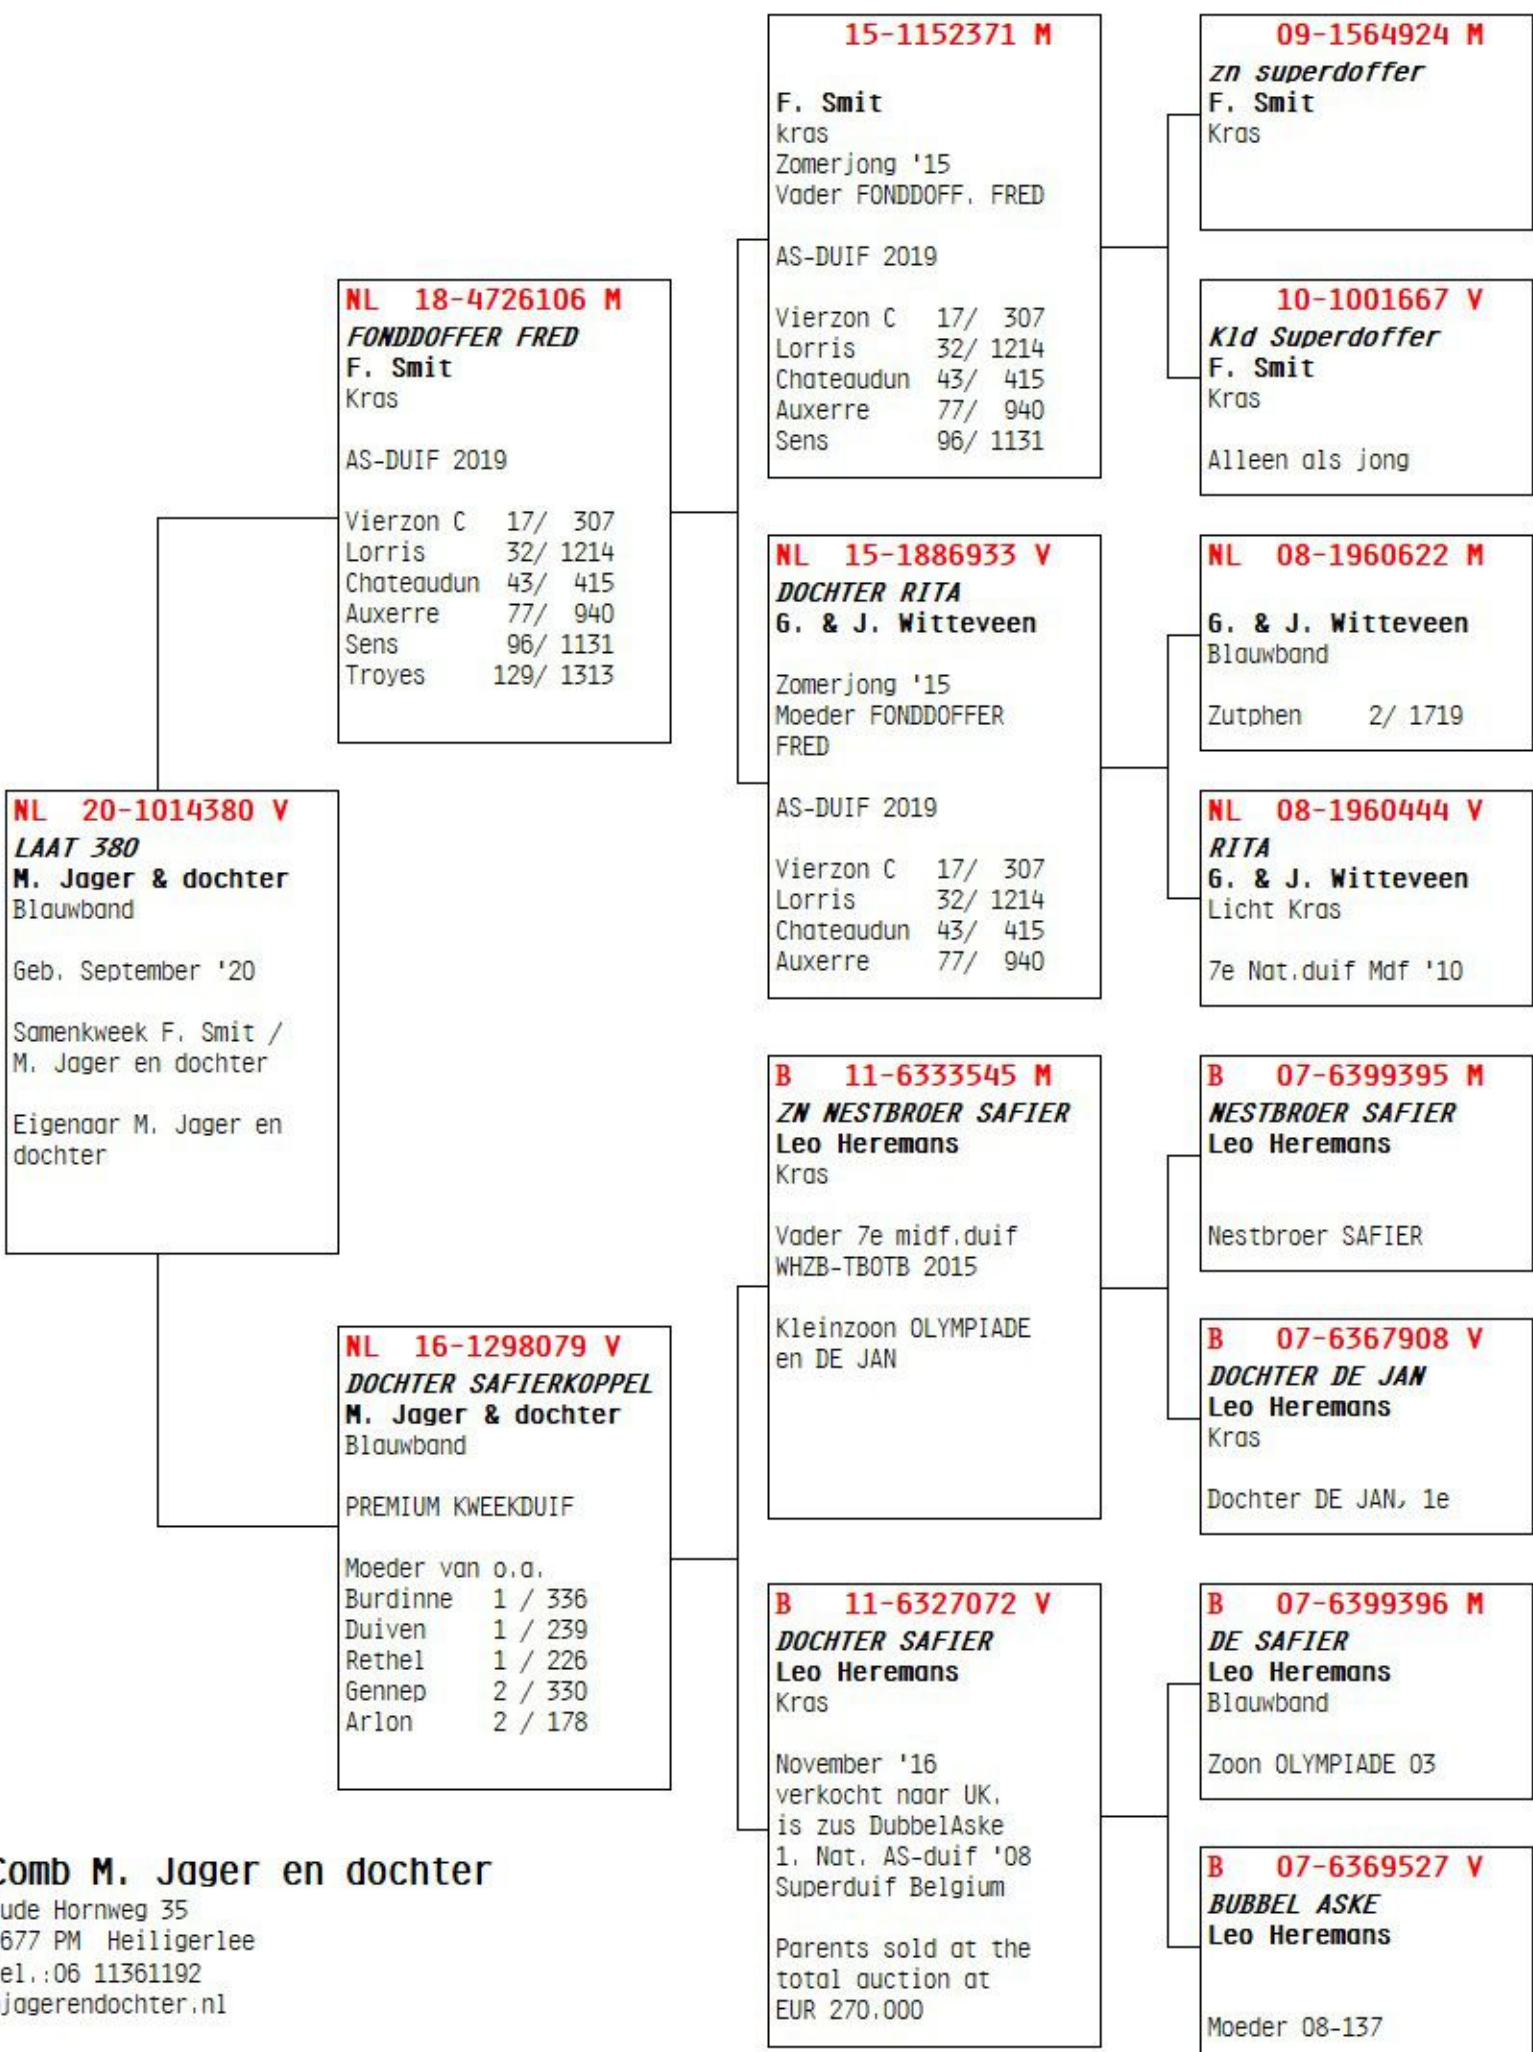

# "LAAT 380" NL 20-1014380 V

**Comb M. Jager en dochter**

Oude Hornweg 35  
 9677 PM Heiligerlee  
 Tel.: 06 11361192  
 mjagerendochter.nl